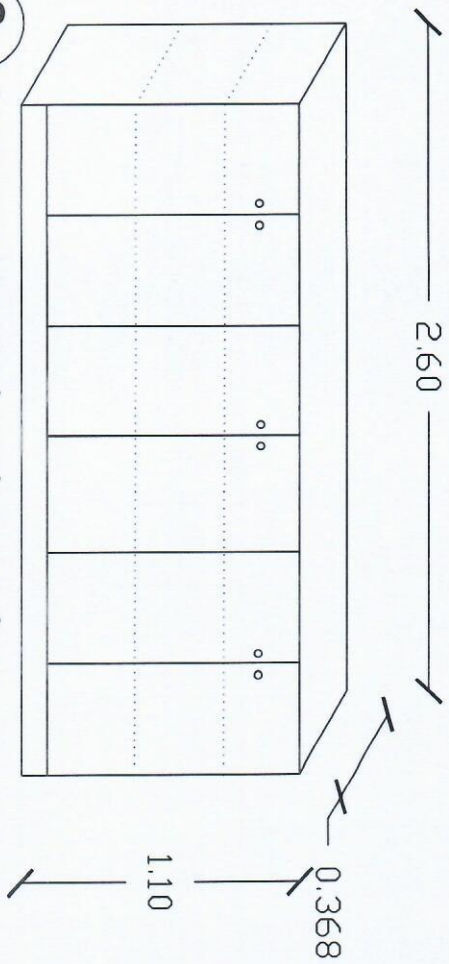

**1α** 1ος οροφος Αιμοδοσία  
 (επιτόπιο πάγκος με νιπτήρα 80X50X20  
 μελαμίνη 18mm λευκή πορτάκια  
 ακρυλικό MDF γυαλιστερά)

**1β** 1ος οροφος Αιμοδοσία  
 (επιτόπιο πάγκος με νιπτήρα 50X40X20  
 μελαμίνη 18mm λευκή, πορτάκια  
 ακρυλικό MDF γυαλιστερό)

**2a**

1ος οροφος αιματολογικό εργαστήριο  
(μελαμίνη 18mm λευκή ράφια  
ρυθμιζόμενα  
πορτάκια ακρυλικό MDF γυαλιστερό  
με κλειδαριές)

**2b**

1ος οροφος αιματολογικό εργαστήριο  
(μελαμίνη 18mm λευκή  
πορτάκια με κλειδαριές, πορτάκια  
ακρυλικό MDF γυαλιστερό)