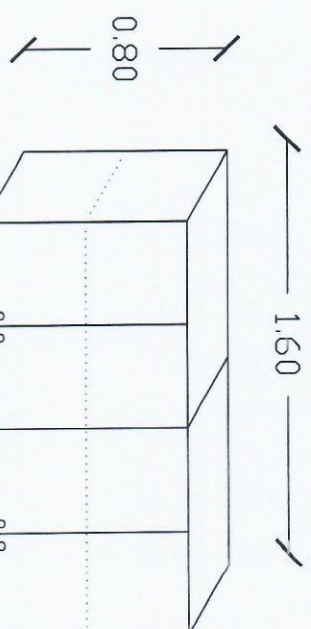

2δ
1ος οροφος αιματολογικό εργαστήριο
(επιτοιχίο ερμάριο
μελαμίνη 18mm λευκή, πορτάκια ακρυλικό
MDF γυαλιστερό με κλειδαριές)