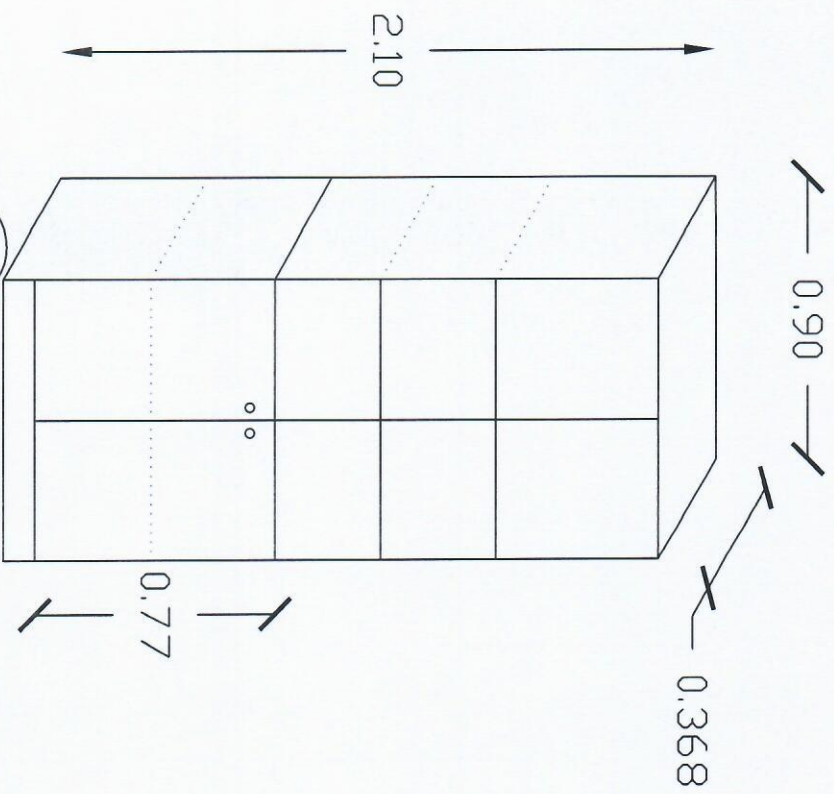

**1α** 1ος οροφος Αιμοδοσία  
 (επιτόπιο πάγκος με νιπτήρα 80X50X20  
 μελαμίνη 18mm λευκή πορτάκια  
 ακρυλικό MDF γυαλιστερά)

**1β** 1ος οροφος Αιμοδοσία  
 (επιτόπιο πάγκος με νιπτήρα 50X40X20  
 μελαμίνη 18mm λευκή, πορτάκια  
 ακρυλικό MDF γυαλιστερό)

**2a**

1ος οροφος αιματολογικό εργαστήριο  
(μελαμίνη 18mm λευκή ράφια  
ρυθμιζόμενα  
πορτάκια ακρυλικό MDF γυαλιστερό  
με κλειδαριές)

**2b**

1ος οροφος αιματολογικό εργαστήριο  
(μελαμίνη 18mm λευκή  
πορτάκια με κλειδαριές, πορτάκια  
ακρυλικό MDF γυαλιστερό)