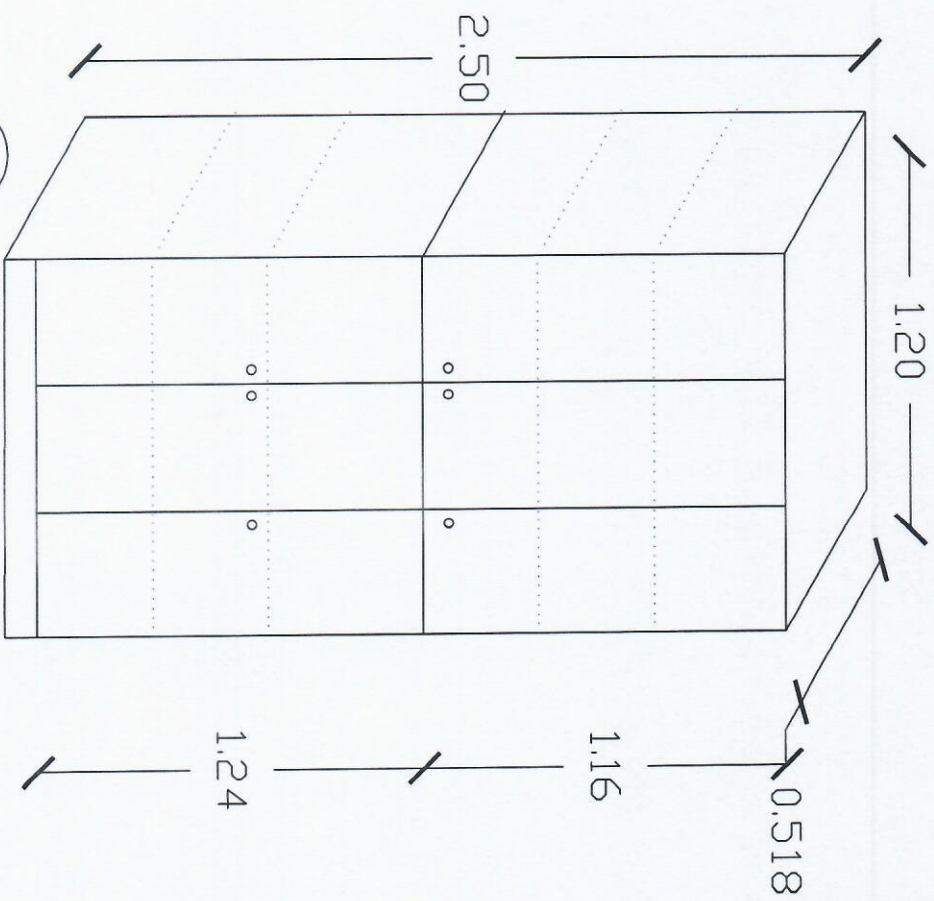

**1α** 1ος οροφος Αιμοδοσία  
 (επιτόπιο πάγκος με νιπτήρα 80X50X20  
 μελαμίνη 18mm λευκή πορτάκια  
 ακρυλικό MDF γυαλιστερά)

**1β** 1ος οροφος Αιμοδοσία  
 (επιτόπιο πάγκος με νιπτήρα 50X40X20  
 μελαμίνη 18mm λευκή, πορτάκια  
 ακρυλικό MDF γυαλιστερό)

**2a**

1ος οροφος αιματολογικό εργαστήριο  
(μελαμίνη 18mm λευκή ράφια  
ρυθμιζόμενα  
πορτάκια ακρυλικό MDF γυαλιστερό  
με κλειδαριές)

**2b**

1ος οροφος αιματολογικό εργαστήριο  
(μελαμίνη 18mm λευκή  
πορτάκια με κλειδαριές, πορτάκια  
ακρυλικό MDF γυαλιστερό)