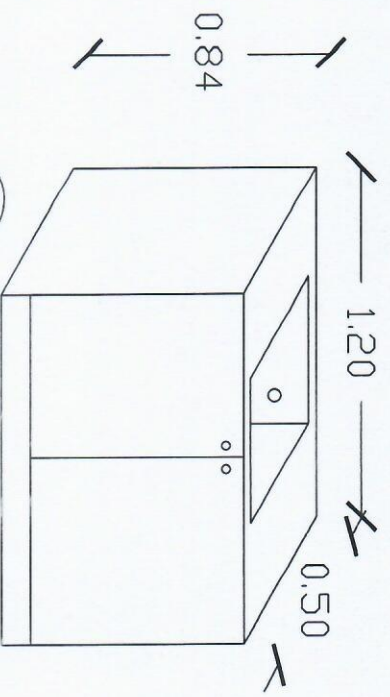

**1α** 1ος οροφος Αιμοδοσία  
 (επιτόπιο πάγκος με νιπτήρα 80X50X20  
 μελαμίνη 18mm λευκή πορτάκια  
 ακρυλικό MDF γυαλιστερά)

**1β** 1ος οροφος Αιμοδοσία  
 (επιτόπιο πάγκος με νιπτήρα 50X40X20  
 μελαμίνη 18mm λευκή, πορτάκια  
 ακρυλικό MDF γυαλιστερό)

**2a**

1ος οροφος αιματολογικό εργαστήριο  
(μελαμίνη 18mm λευκή ράφια  
ρυθμιζόμενα  
πορτάκια ακρυλικό MDF γυαλιστερό  
με κλειδαριές)

**2b**

1ος οροφος αιματολογικό εργαστήριο  
(μελαμίνη 18mm λευκή  
πορτάκια με κλειδαριές, πορτάκια  
ακρυλικό MDF γυαλιστερό)